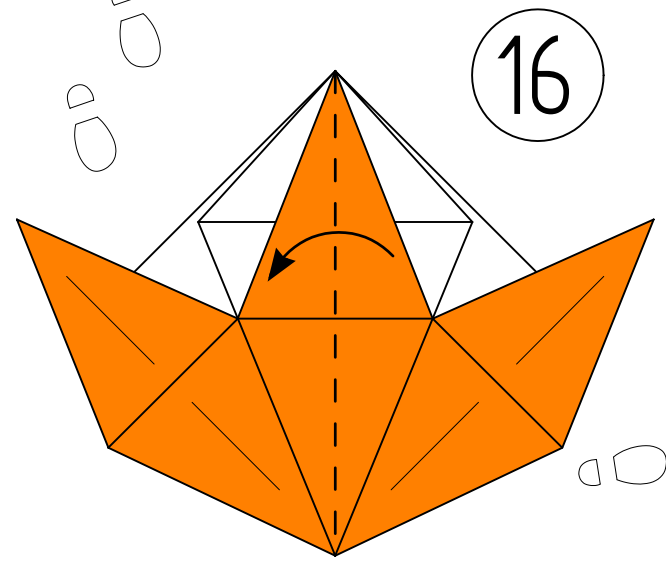

Girare a libro
Turn book