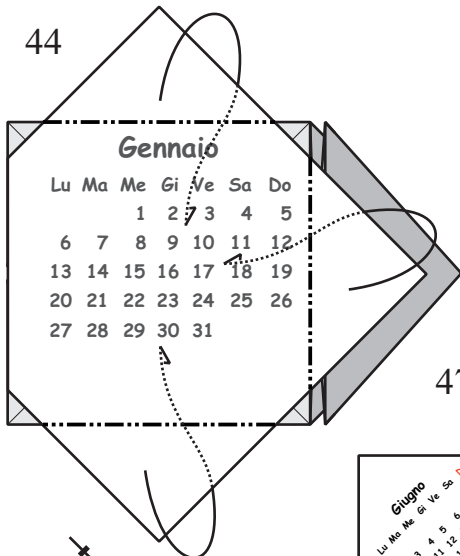

44

45

47

46

48

50

49

51

52

54

53