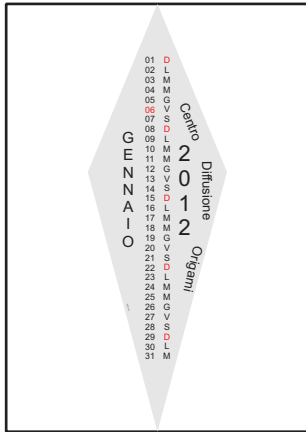

Cal A4  
 Calendario di Paolo Bascetta

1

2

3

4

5

6

7

8

9

X 12

Modulo  
 finito