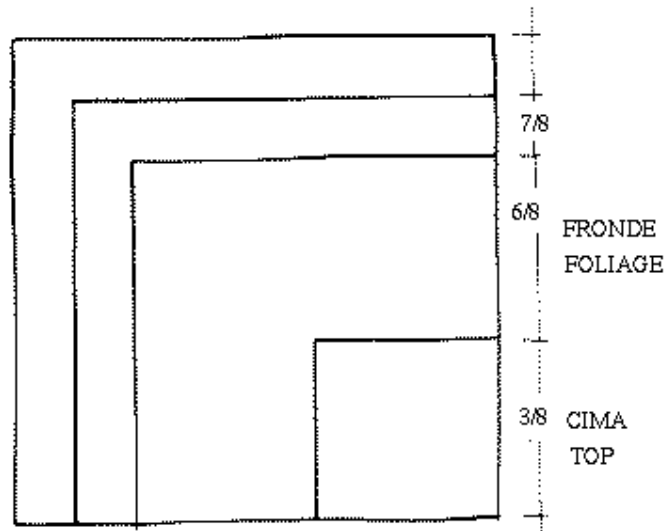

Abete di Pietro Macchi
disegni di Paola Scabarri

DIMENSIONI PER REALIZZARE L'ALBERO
SIZES FOR THE TREE

CIMA DELL'ALBERO
TOP OF THE TREE

COLORE SOTTO (COLOR DOWN)

FRONDE DELL'ALBERO - FOLIAGE OF THE TREE

BASE DELLA GRU
BIRD BASE