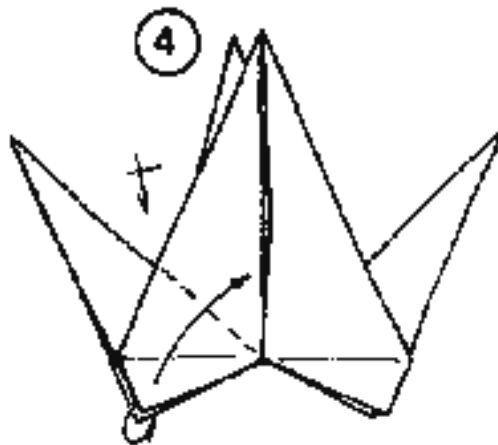

# STELLA MODULARE

di Luigi Leonardi    disegni dell'autore

1

Parte bianca sopra  
White upside

Crane Base  
Base della gru

2

3

4

6

5

x4