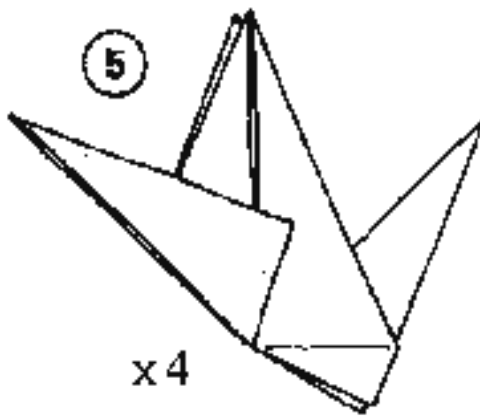

# STELLA MODULARE

di Luigi Leonardi    disegni dell'autore

1

Parte bianca sopra  
White upside

Crane Base  
Base della gru

2

3

4

6

5

x4