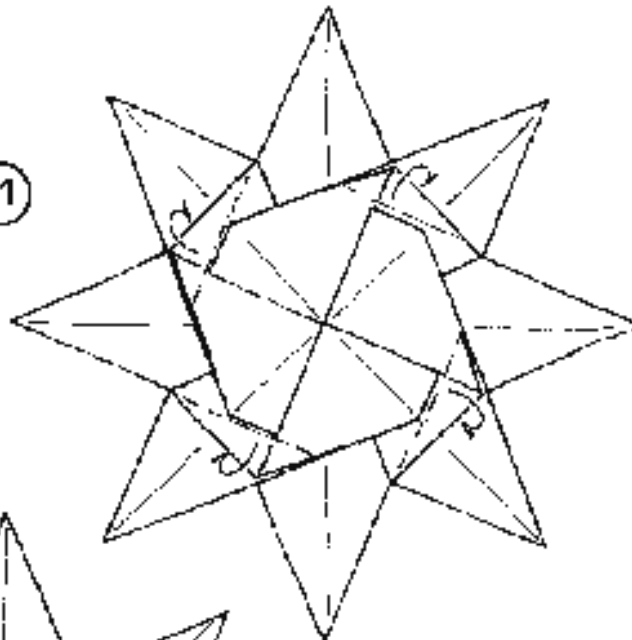

STELLA MODULARE

Pag.3/3

di Luigi Leonardi   *disegni dell'autore*

11